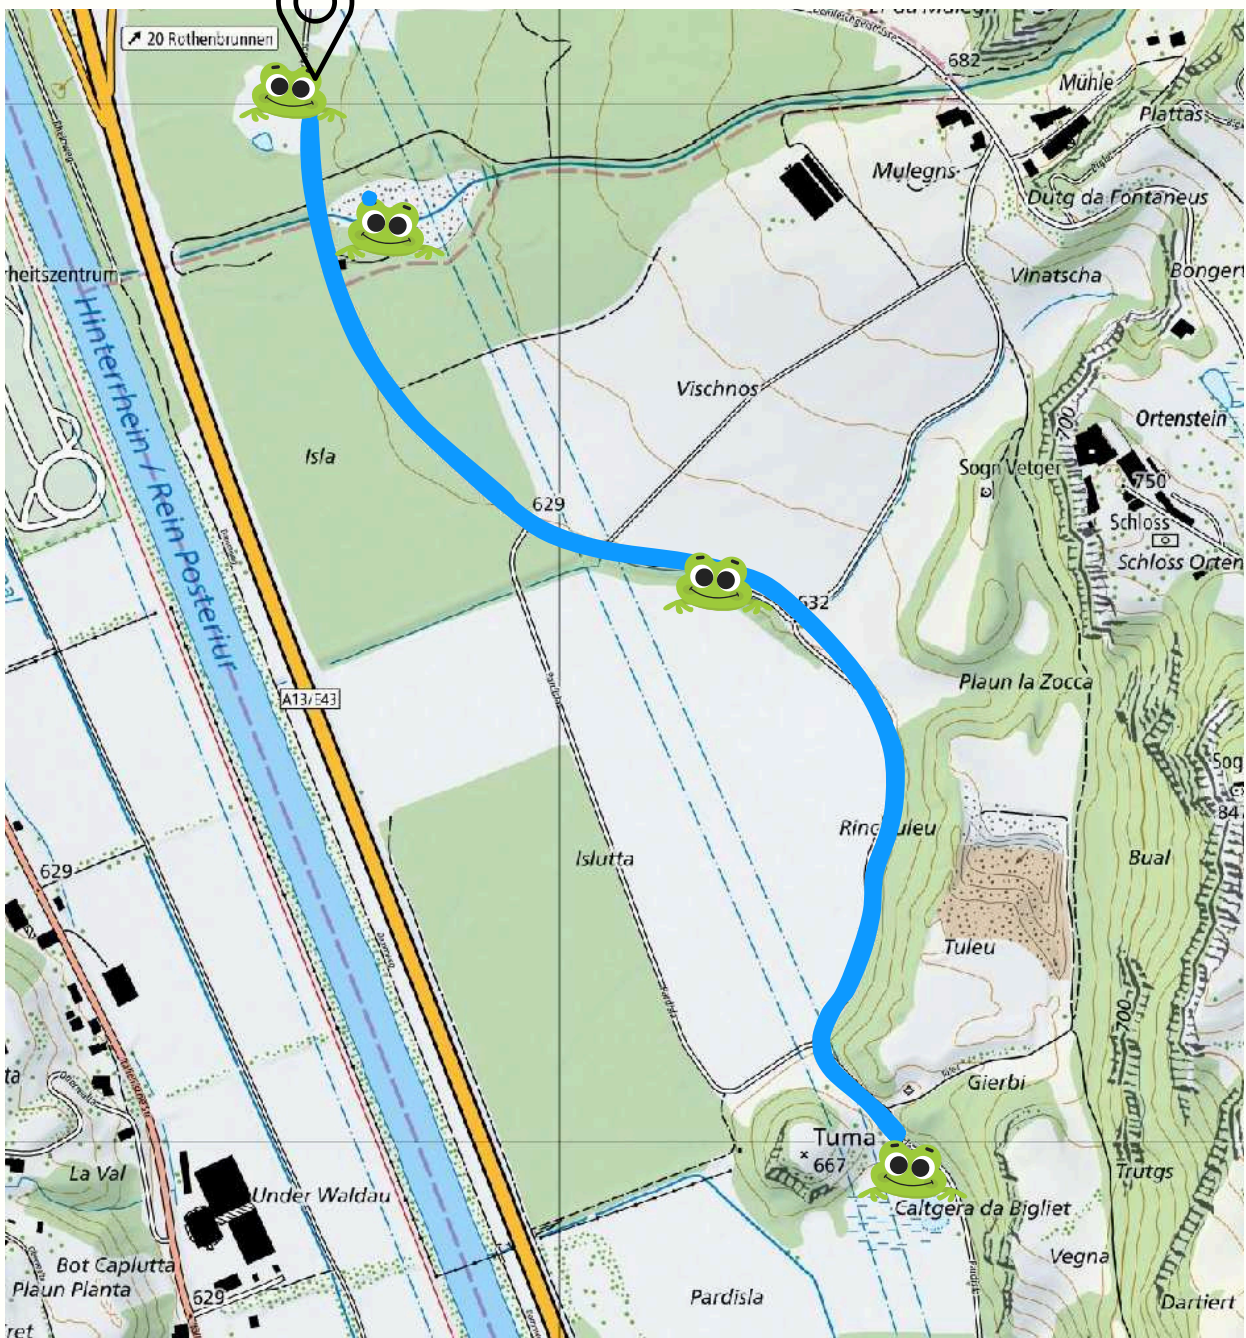

Treffpunkt: Kleinweiher Isla, Rothenbrunnen (siehe Karte Rückseite)

Programm: Exkursion mit Franziska Andres und Lara Bernasconi (Trifolium SA) von 10 bis ca. 13 Uhr, anschliessend kleines Apéro.

BIST DU DABEI?

Rothenbrunnen

Paspels

Treffpunkt

Wanderweg

Teiche und Gewässer, die wir besuchen

Die einfache Wegstrecke (ca. 1.5 km) wird per Velo zurückgelegt. Bei sehr schlechtem Wetter wird die Exkursion am 06. September 2024 abgesagt.